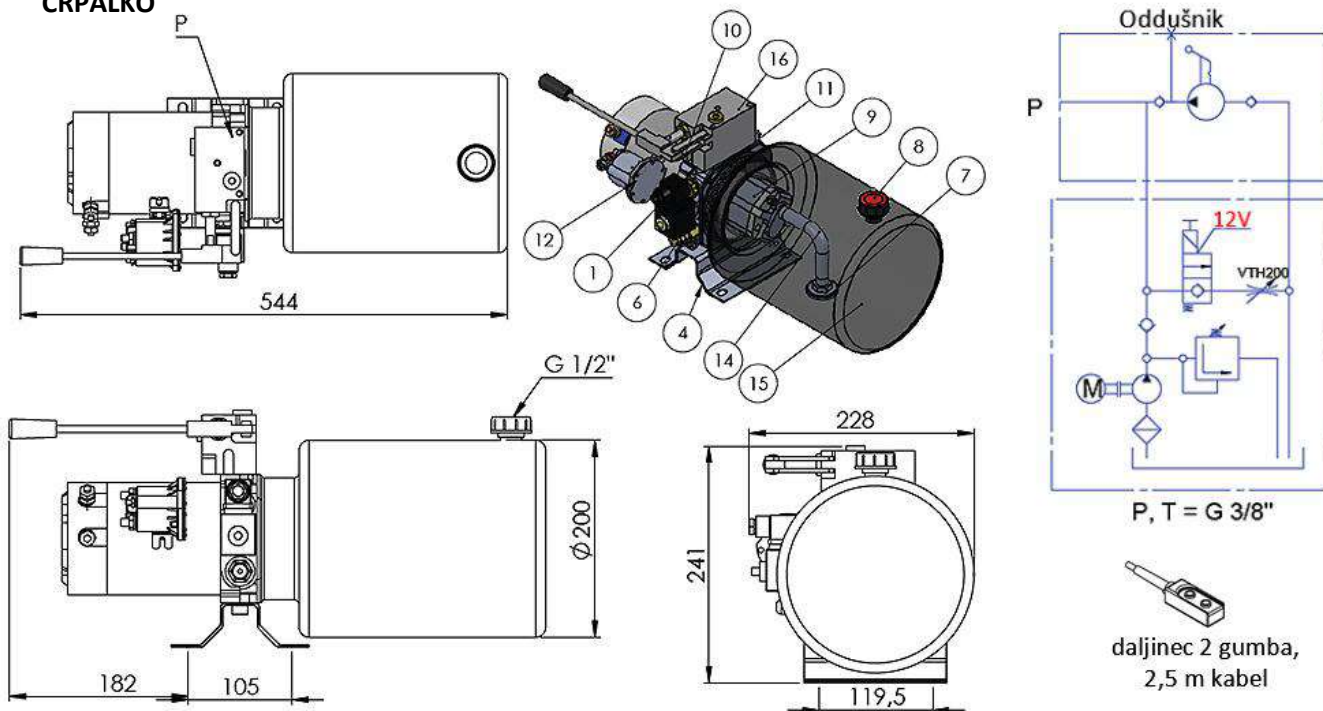

[mm]

**20024: MINI HIDRAVLICNI AGREGAT 12V DC - 1,6kW = 2,1cc - 8 lit - enosmerni sklop Z ROČNO ČRPALKO**

**20025: MINI HIDRAVLICNI AGREGAT 24V DC - 2,2kW = 2,1cc - 8 lit - enosmerni sklop Z ROČNO ČRPALKO**

Šifra / Code		20024	20025
El.napetost / Voltage	[V]	12	24
Moč motorja / Motor power	[kW]	1,6	2,2
Max. Tlak / Max. Pressure	[bar]	155	210
Pretok črpalke / Pump flow	[cc]	2,1	2,1
Pretok agregata / Flow of power pack	[lit/min]	5,6	5,8
Prostornina rezervoarja / Oil tank capacity	[l]	8	8
Vrtljaji / Speed	[vrt/min]	2500	2500

**VEZALNA SCHEMA:**