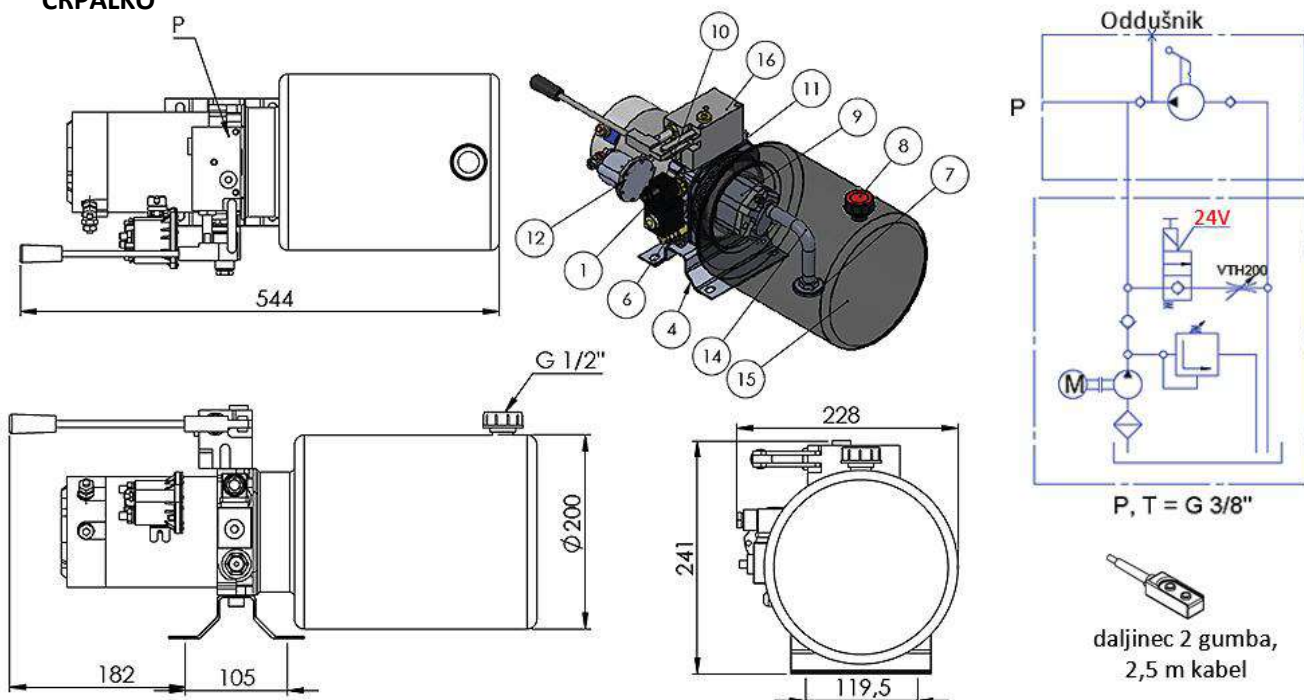

[mm]

**20024: MINI HIDRAVLICNI AGREGAT 12V DC - 1,6kW = 2,1cc - 8 lit - enosmerni sklop Z ROČNO ČRPALKO**

**20025: MINI HIDRAVLICNI AGREGAT 24V DC - 2,2kW = 2,1cc - 8 lit - enosmerni sklop Z ROČNO ČRPALKO**

Šifra / Code		20024	20025
El.napetost / Voltage	[V]	12	24
Moč motorja / Motor power	[kW]	1,6	2,2
Max. Tlak / Max. Pressure	[bar]	155	210
Pretok črpalke / Pump flow	[cc]	2,1	2,1
Pretok agregata / Flow of power pack	[lit/min]	5,6	5,8
Prostornina rezervoarja / Oil tank capacity	[l]	8	8
Vrtljaji / Speed	[vrt/min]	2500	2500

**VEZALNA SCHEMA:**